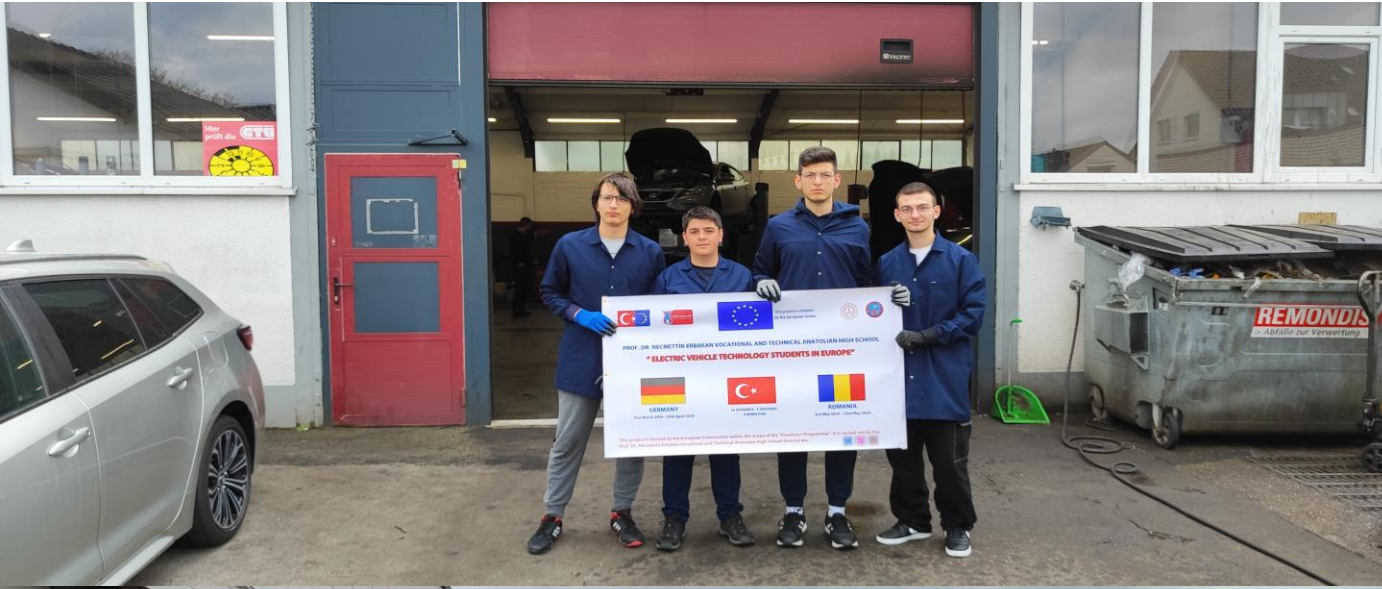

AKIŞ ÖNCESİ ÖĞRENCİ VE VELİLERİMİZLE BİLGİLENDİRME TOPLANTILARI YAPILDI

ALMANYA AKIŞIMIZ İÇİN TARBZON HAVALİMANINDAYIZ

STAJ ÇALIŞMALARIMIZIN YAPILDIĞI CASTROP-RAUXCEL-KFZ MEİSTERBETRIEB İSAJAH / BONN-AUTOFIT